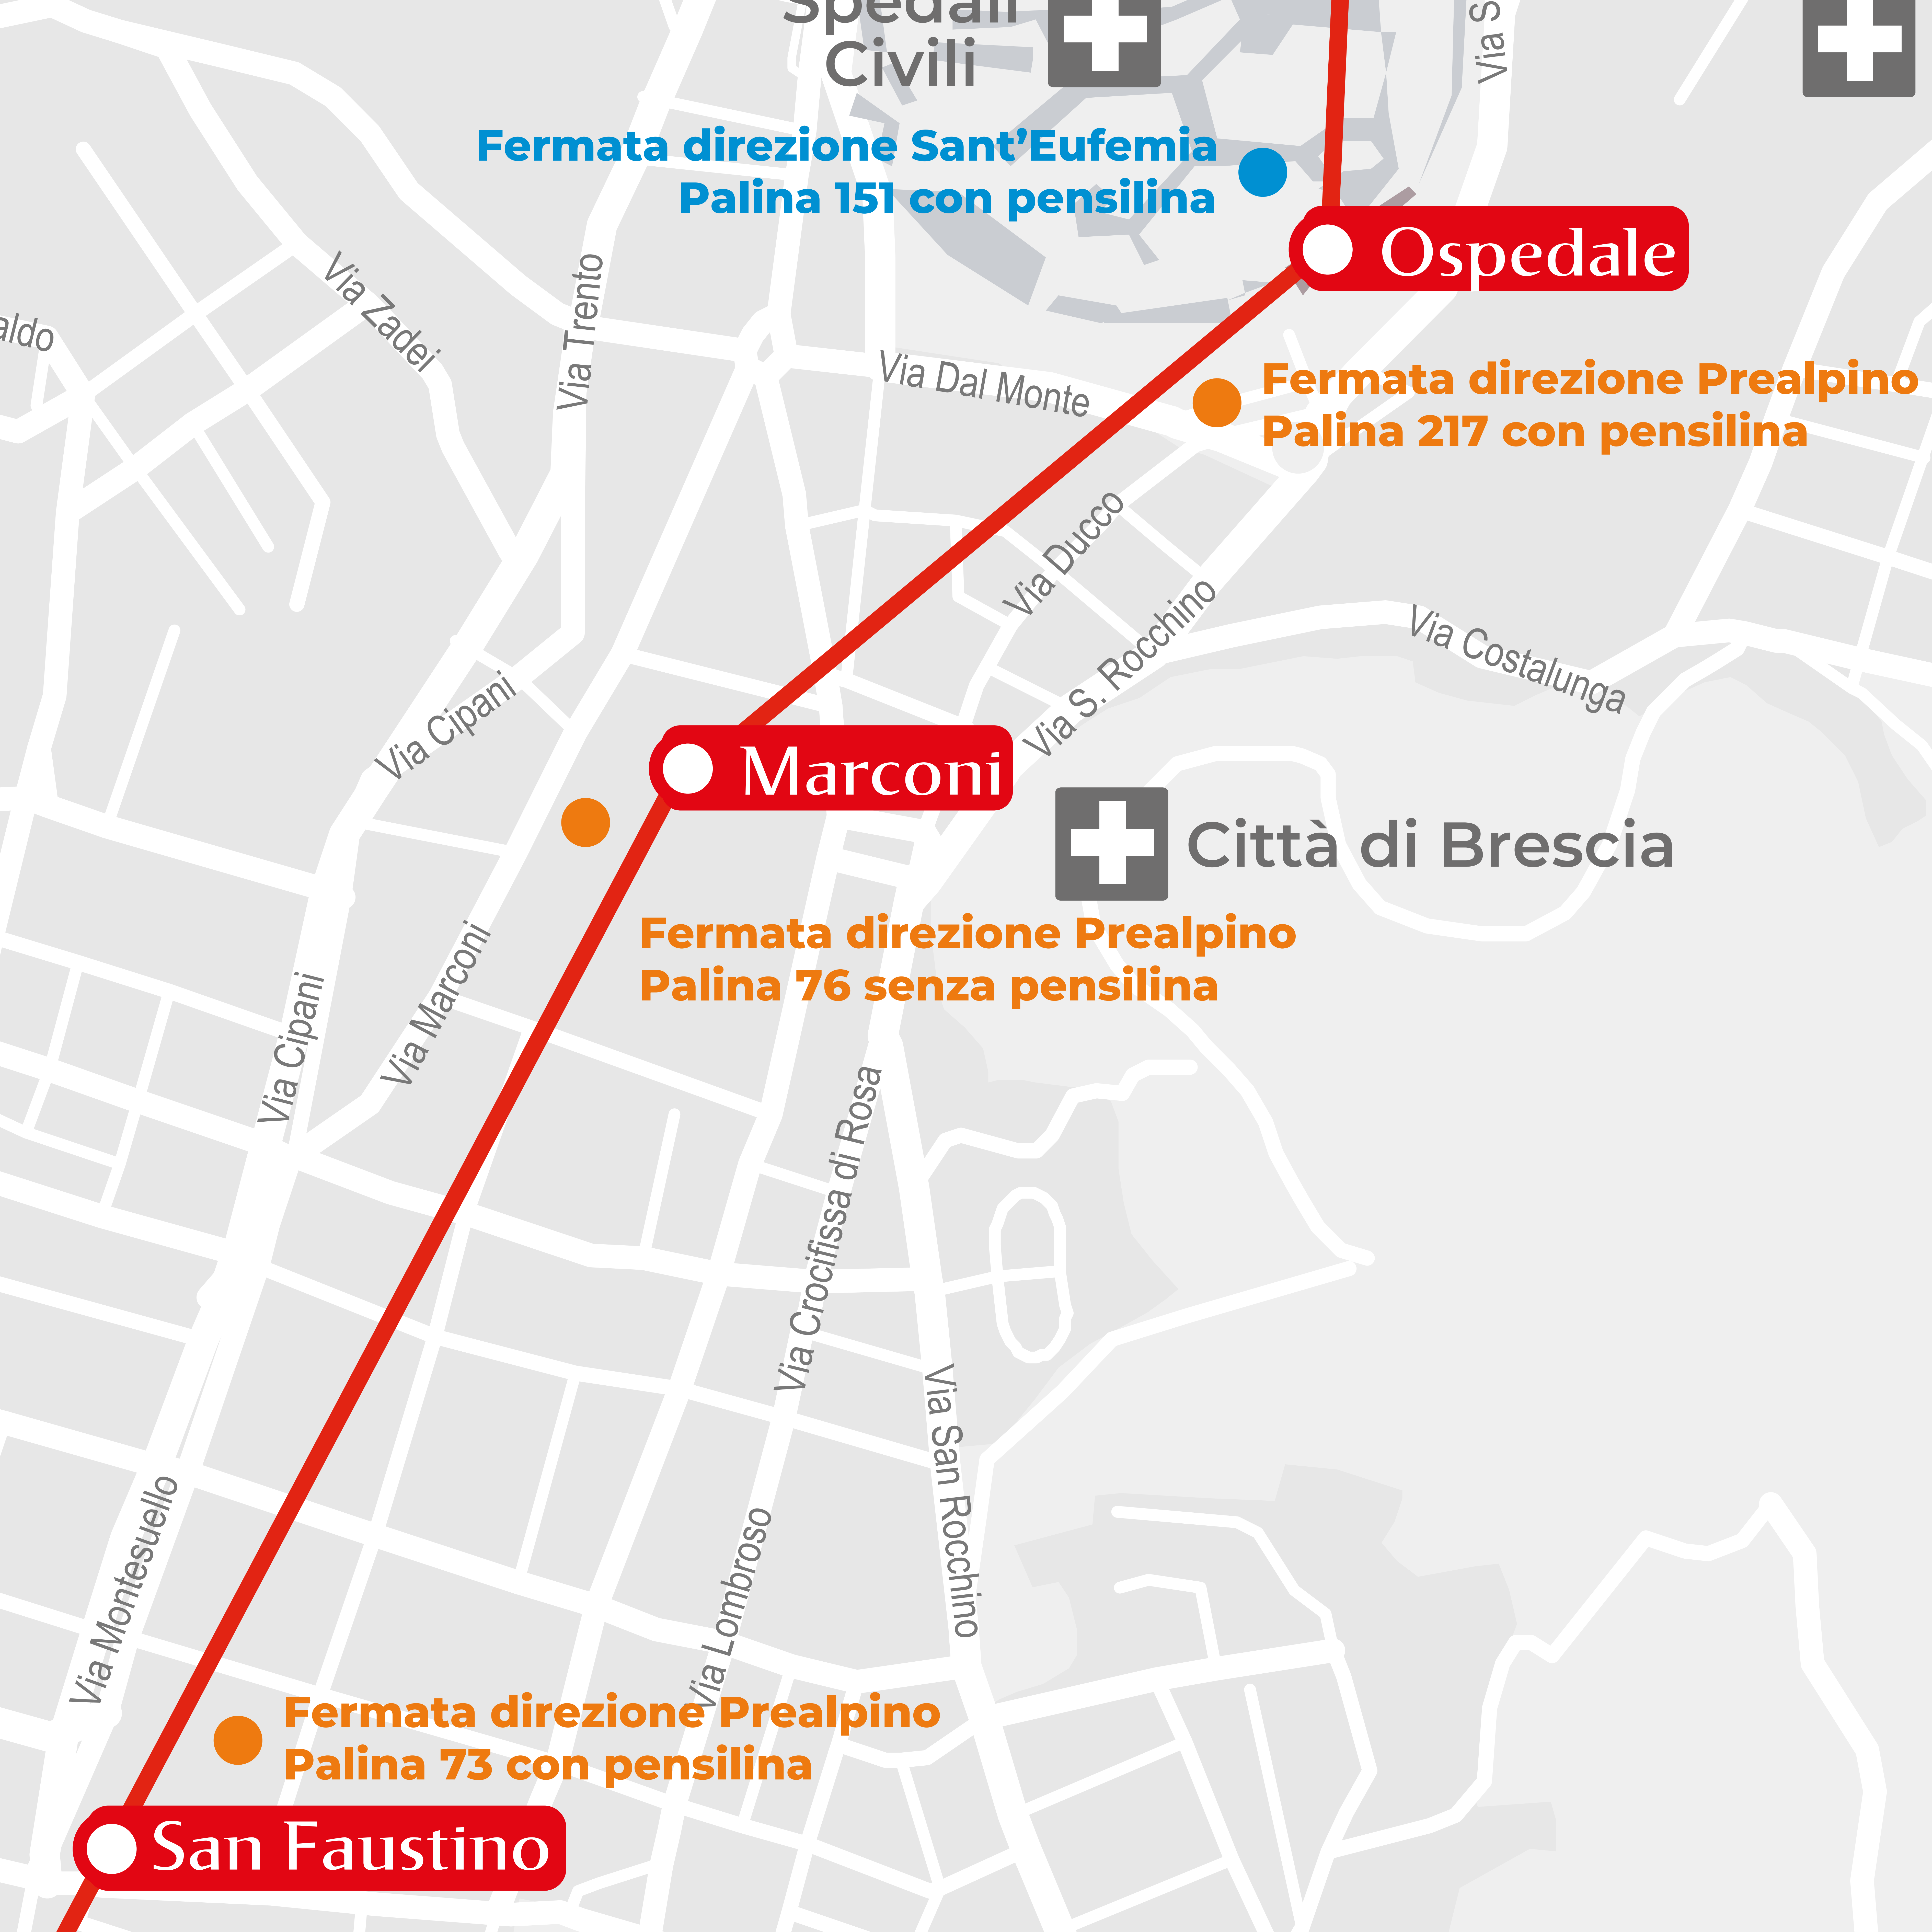

Spedali Civili

**Fermata direzione Sant'Eufemia
Palina 151 con pensilina**

Ospedale

**Fermata direzione Prealpino
Palina 217 con pensilina**

Marconi

Città di Brescia

**Fermata direzione Prealpino
Palina 76 senza pensilina**

**Fermata direzione Prealpino
Palina 73 con pensilina**

San Faustino

Via Zadei

Via Trento

Via Dal Monte

Via Ducco

Via S. Rocchino

Via Costalunga

Via Cipani

Via Cipani

Via Marconi

Via Crocifissa di Rosa

Via San Rocchino

Via Lombroso

Via Montesuello