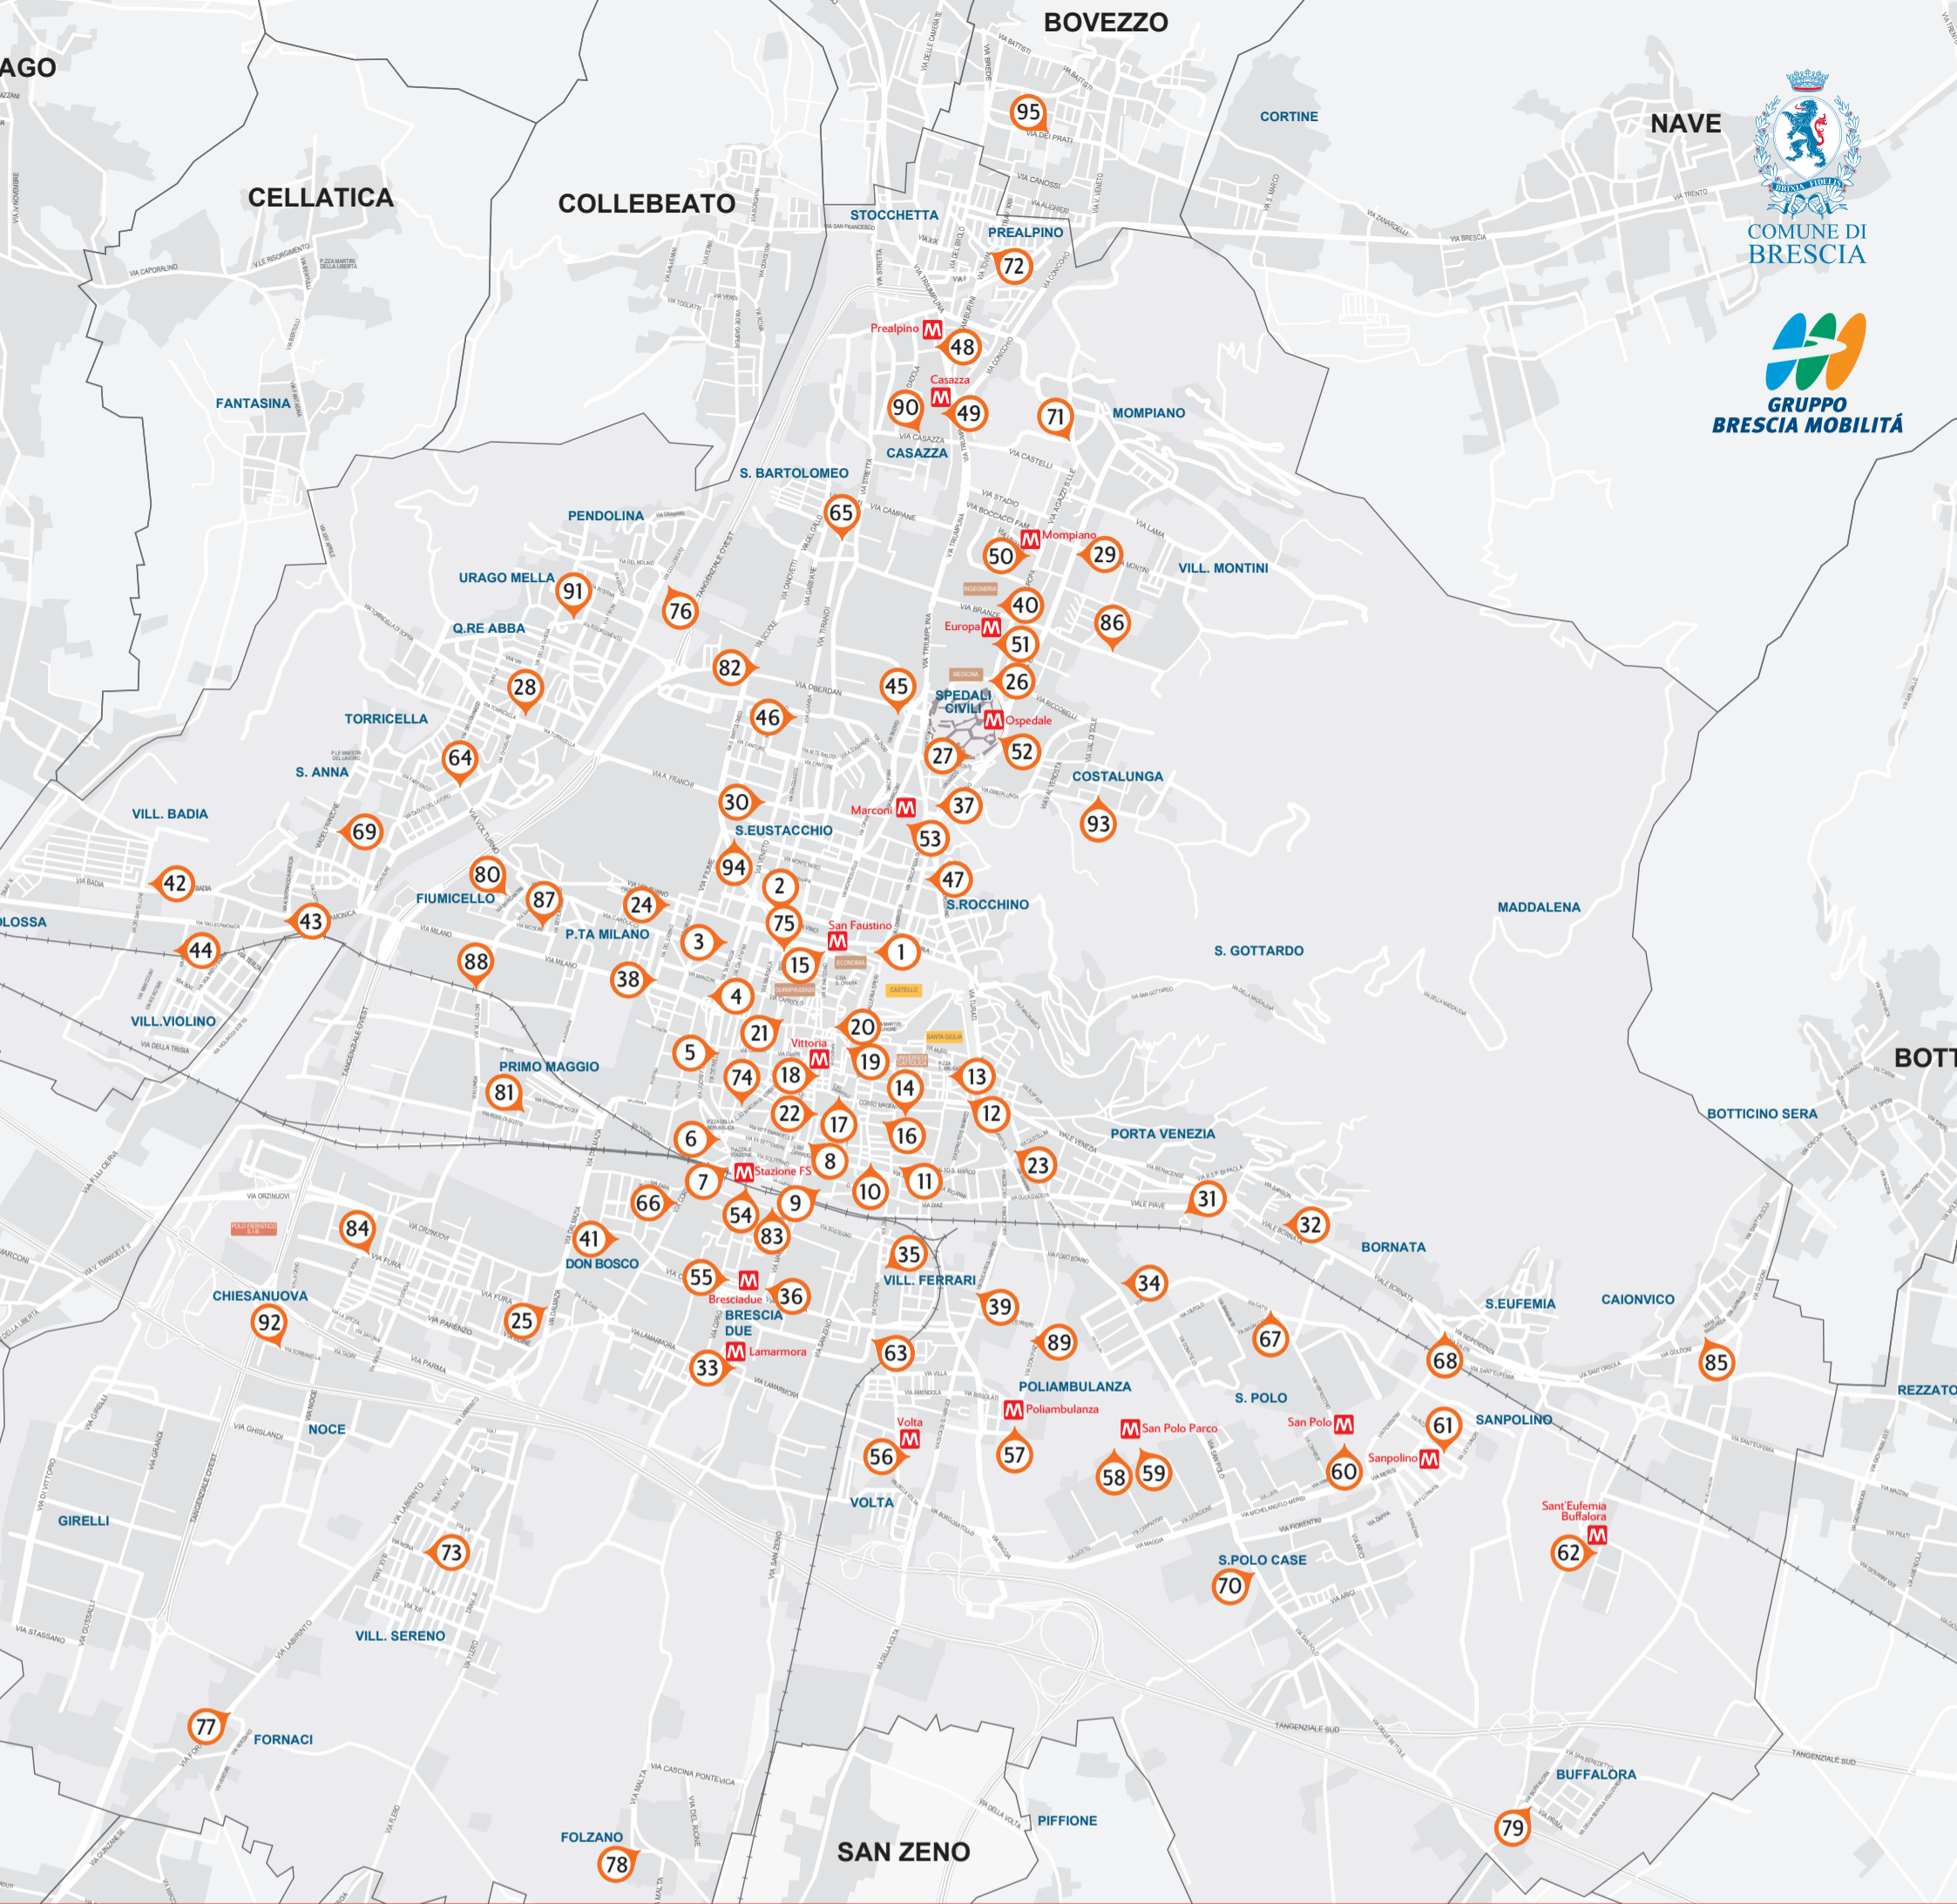

TARIFFE rates

Bicimia is the innovative bike sharing system of the city of Brescia with 95 stations located throughout the city.

Bicimia è l'innovativo sistema di bike sharing della città di Brescia con 95 postazioni dislocate in tutta la città.

PUNTI DI RICARICA *recharge points*

Infopoint Turismo e Mobilità *Infopoint Tourism and Mobility*
 via Trieste 1, viale della Stazione 47 e via San Bartolomeo 23

Le 95 postazioni BICIMIA

1	Fossa Bagni	25	Dalmazia	49	Casazza Metro	72	Prealpino Tovini
2	Da Vinci	26	Satellite	50	Mompiano metro	73	Villaggio Sereno
3	Randaccio	27	Ospedali Civili	51	Europa	74	Corso Martiri
4	Garibaldi	28	Chiusure	52	Ospedale metro	75	Nino Bixio
5	Cairolì	29	Mompiano Ambaraga	53	Marconi	76	Polivalente
6	Repubblica	30	Veneto	54	Stazione FS metro	77	Fornaci
7	Stazione FS	31	Piave	55	Brescia 2	78	Folzano
8	Gramsci	32	Wuhrer	56	Volta	79	Buffalora
9	Palagiustizia	33	A2A Lamarmora metro	57	Poliambulanza	80	Fiumicello
10	Autosilo	34	Questura	58	San Polo parco 1	81	Primo Maggio
11	Spalto San Marco	35	Cremona	59	San Polo parco 2	82	Via Scuole
12	Arnaldo	36	Kennedy	60	San Polo Cimabue	83	Via Sostegno
13	Tebaldo Brusato	37	Golgi	61	San Polino	84	Chiesanuova
14	Magenta	38	Milano	62	Sant'Eufemia metro	85	Caionvico
15	San Faustino	39	Duca Abruzzi	63	Zooprofilattico	86	Garzetta
16	Cavour	40	Branze	64	Caduti del Lavoro	87	Nicolini
17	Zanardelli	41	Don Bosco	65	San Bartolomeo	88	Villa Glori
18	Vittoria	42	Badia	66	Corsica	89	Poliambulanza Pinzoni
19	Duomo	43	Vallecamonica	67	Ducos 2	90	Casazza
20	Rovetta	44	Violino	68	Sant'Eufemia	91	Urago Mella
21	Pallata	45	Borgo Trento	69	Sant'Anna	92	Sorbanella
22	San Domenico	46	San Donino	70	Alfa Acciai	93	Maiera
23	Castellini	47	Galilei	71	Parco Castelli	94	Tommaseo
24	Iveco	48	Prealpino			95	Bovezzo Via dei Prati